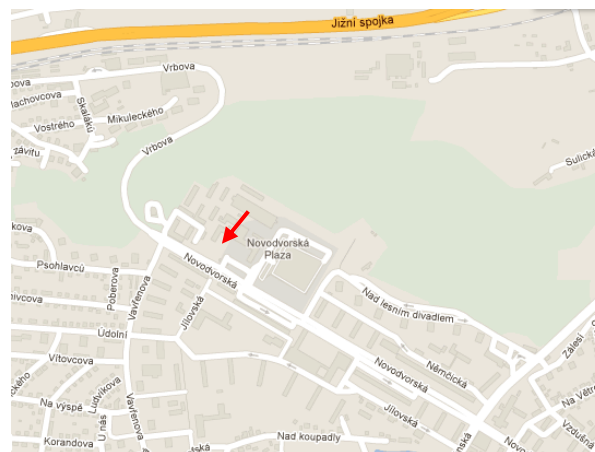

## KANCELÁŘ

**Novodvorská 994/138, 142 21 Praha 4 | Telefon: 241 490 231-2**

Naši kancelář můžete navštívit v kancelářském komplexu BesNet, hlavní budova, 5.patro (bývalý výzkumný ústav A.S. Popova společnosti TESLA) na ulici Novodvorská, na hranici městských částí Lhotka a Braník. Orientačním bodem je nákupní centrum Novodvorská Plaza, situované napravo od naší kanceláře. Parkování je možné v areálu, ostraha na vrátnici Vám určí místo k parkování při vjezdu.

<http://maps.google.cz/maps/place?q=Novodvorsk%C3%A1+994,+Praha-Praha+4&hl=cs&ie=UTF8&cid=9363083107188418626>

## SKLADY

**Gebrüder-Weiss, Zděbradská 94, 251 01 Říčany-Jažlovice | Tel.: 323 209 240**

Sklad provozujeme u společnosti Gebrüder-Weiss, v průmyslové a skladové zóně Modletice/Jažlovice u dálnice D1 (EXIT 11, Říčany-Jesenice). Příjezd je od kruhového objezdu po souběžné komunikaci s D1 ve směru na Brno, poslední areál napravo. Vykládku nebo osobní odběr hlaste na recepci G-W.

<http://maps.google.cz/maps?q=Zd%C4%9Bbradsk%C3%A1+1,+%C5%98%C3%AD%C4%8Dany-Ja%C5%BElovice&hl=cs&ie=UTF8&ll=49.963948,14.628553&spn=0.015432,0.028968&sl=50.02922,14.430757&sspn=0.007705,0.014484&vpsrc=6&brcurrent=5,0,0&hnear=Zd%C4%9Bbradsk%C3%A1+1,+251+01+%C5%98%C3%AD%C4%8Dany-Ja%C5%BElovice&t=m&z=15>